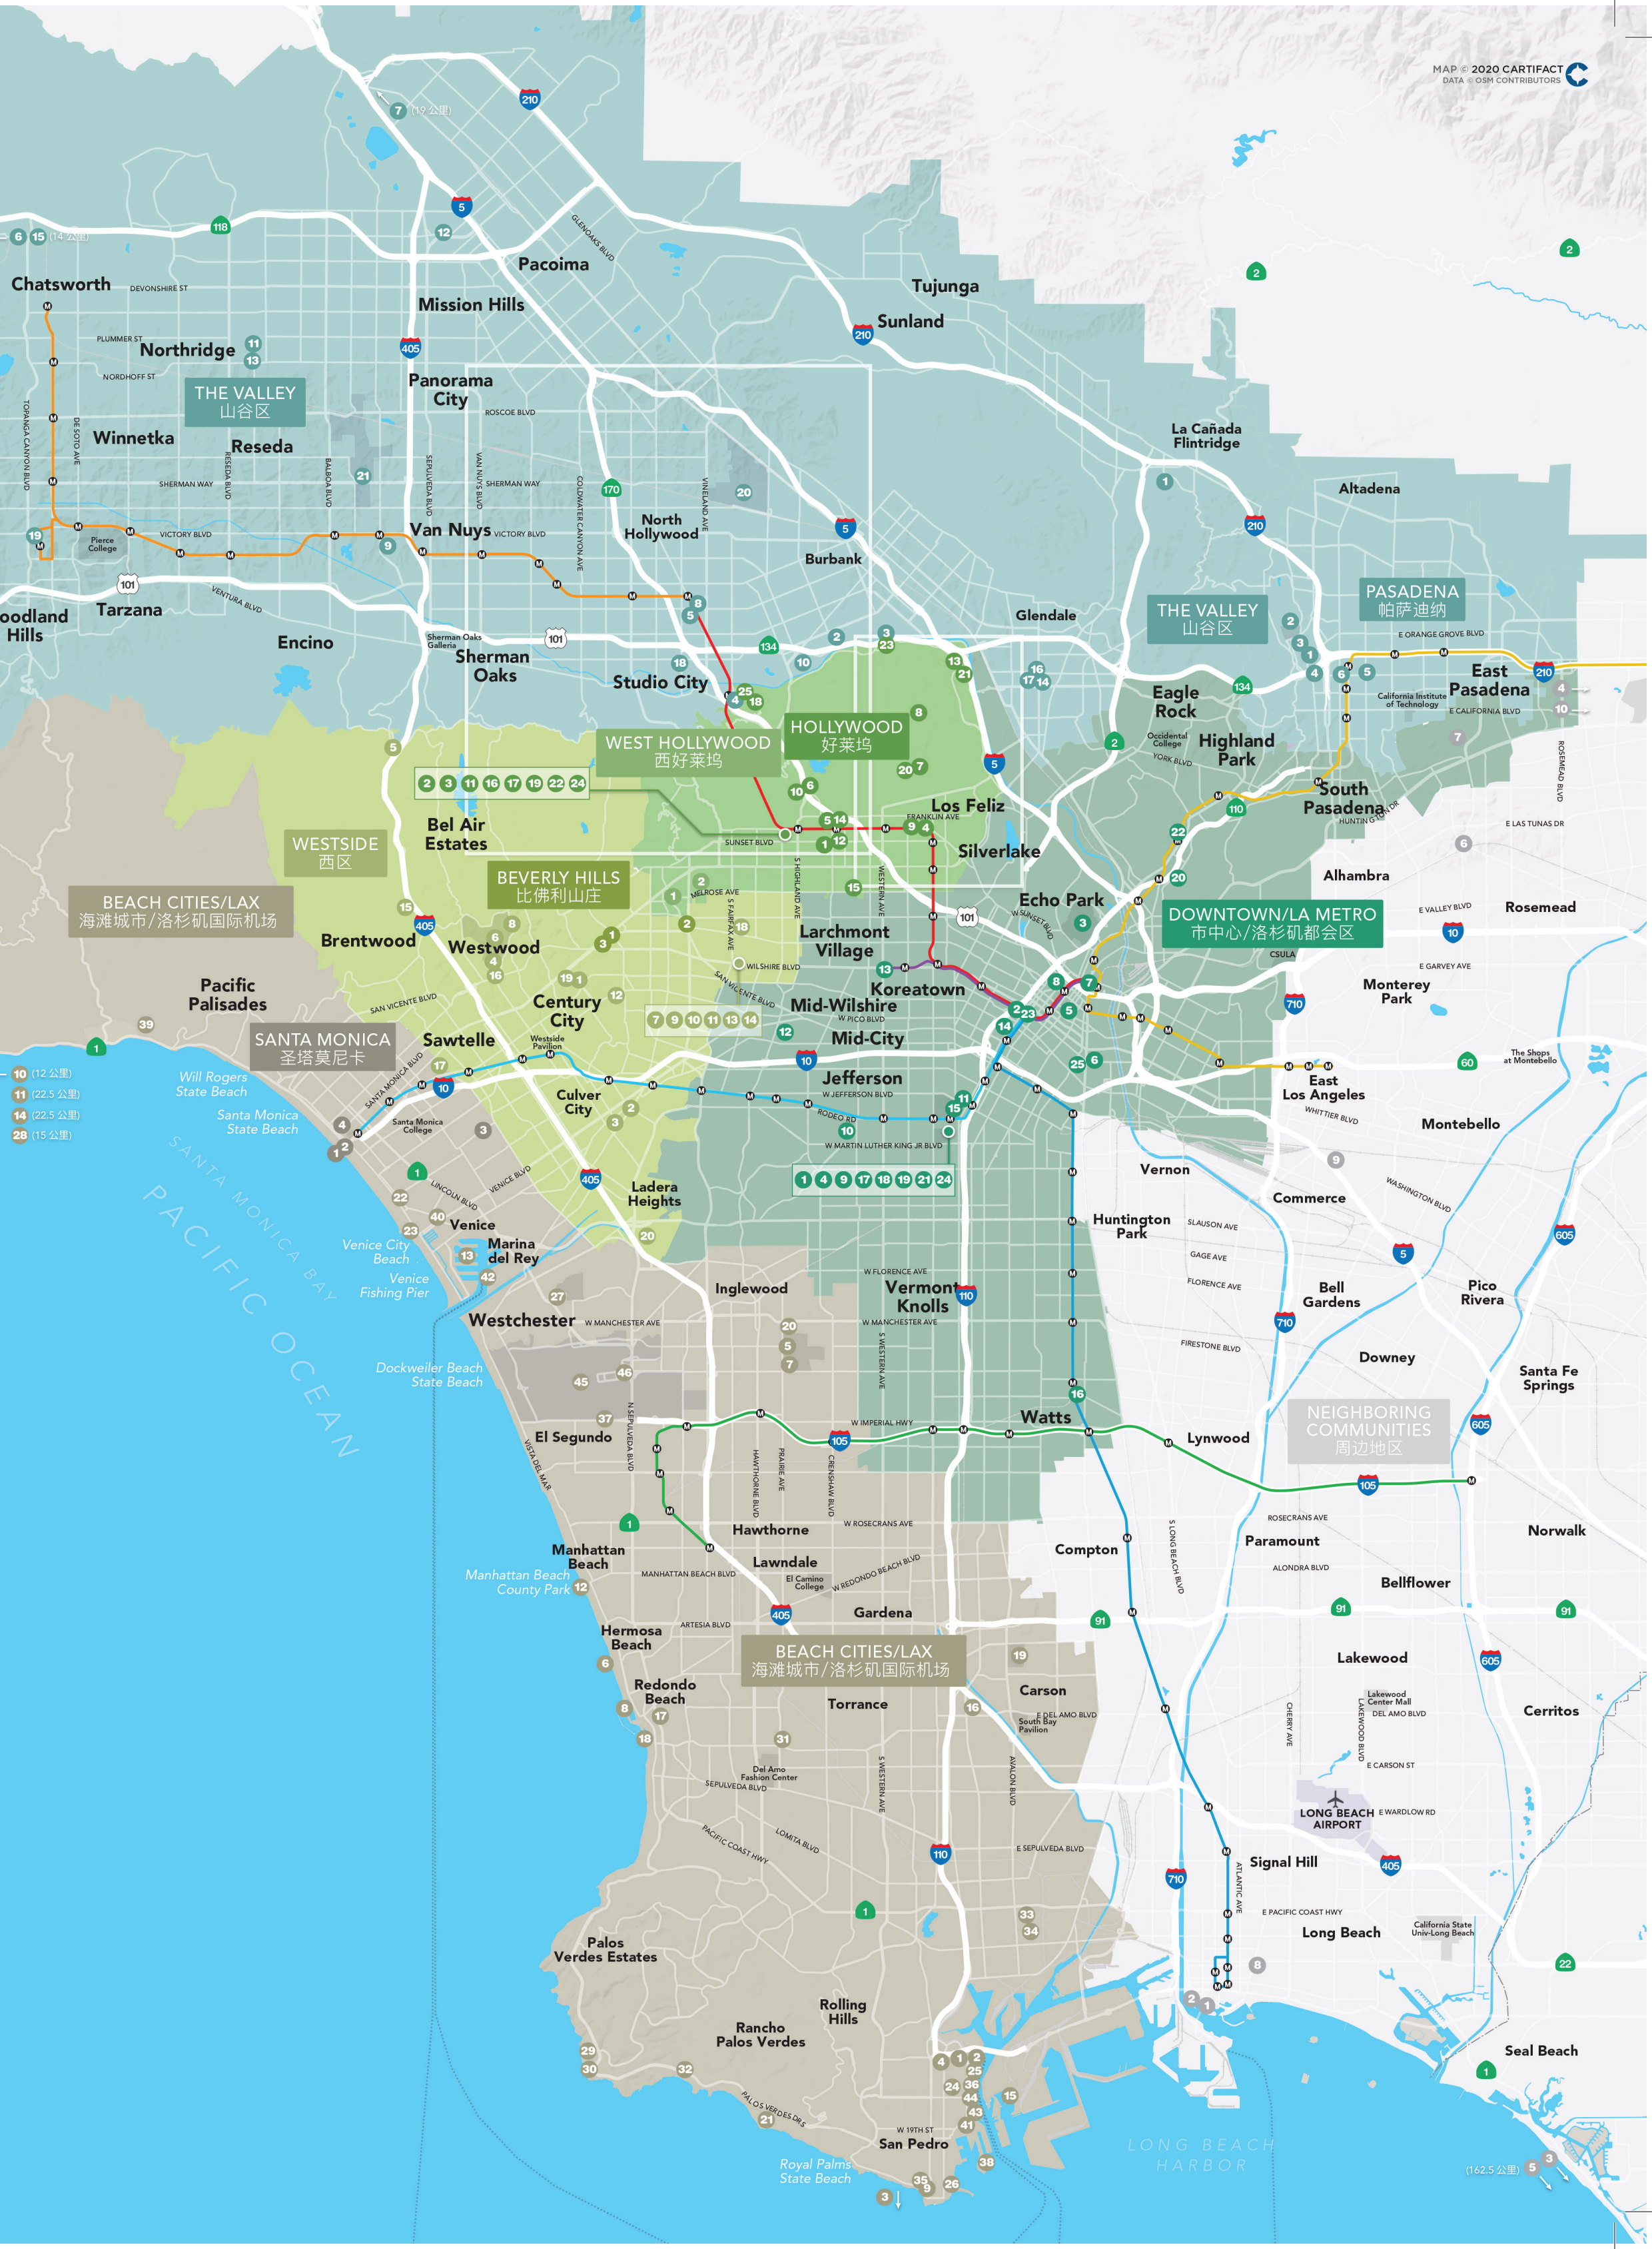

NEIGHBORING COMMUNITIES 周边地区

Attractions 景点	1 Aquarium of the Pacific 太平洋水族馆
	2 Catalina Express 卡塔利娜邮轮公司
	3 Newport Landing Whale Watching 纽波特着陆观鲸
	4 Santa Anita Park 圣塔安妮塔赛马公园
	5 SeaWorld San Diego 圣地亚哥海洋世界
Culture 艺术与文	6 Mission San Gabriel de Arcangelo 圣加伯列传教站
Museums 博物馆	7 The Huntington Library Art Museum, and Botanical Gardens 亨廷顿图书馆、艺术收藏和植物园
	8 Museum of Latin American Art 拉裔艺术博物馆
Shopping/ Dining 购物/餐饮	9 Citadel Outlets 威灵顿奥特莱斯
	10 Westfield Santa Anita 圣塔安妮塔 Westfield 购物中心

HOLLYWOOD 好莱坞

Attractions 景点	1 Cinerama Dome 圆顶剧院
	2 Dolby Theatre 杜比剧院
	3 Egyptian Theatre 埃及剧院
	4 Barnsdall Park 巴恩斯德尔艺术公园
	5 Capitol Records 国会唱片大楼
	6 Ford Amphitheatre 福特剧院
	7 Greek Theatre 希腊剧院
	8 Griffith Park 格里菲斯公园
	9 Hollywood House 好莱坞屋
	10 Hollywood Bowl 好莱坞露天剧场
	11 Los Angeles Visitor Information Center 洛杉矶游客信息中心
	12 Hollywood Palladium 帕拉丁音乐厅
	13 Los Angeles Zoo & Botanical Gardens 洛杉矶动物园和植物园
	14 Pantheon Theatre 潘瑟恩剧院
	15 Paramount Studios 派拉蒙电影制片厂
	16 Ripley's Believe It or Not 里普利信不信由你博物馆
	17 TCL Chinese Theatres TCL 中国大剧院
	18 Universal Studios Hollywood™ 好莱坞环球影城
	19 Walk of Fame 好莱坞星光大道
	20 Griffith Observatory 格里菲斯天文台
Culture 艺术与文	21 Arroyo Museum of Western Heritage 西部遗产博物馆
Museums 博物馆	22 Madame Tussauds 杜莎夫人蜡像馆
	23 Travel Town 观光点博物馆
Shopping/ Dining 购物/餐饮	24 Hollywood & Highland 好莱坞高地中心
	25 Universal CityWalk® 环球城市大道